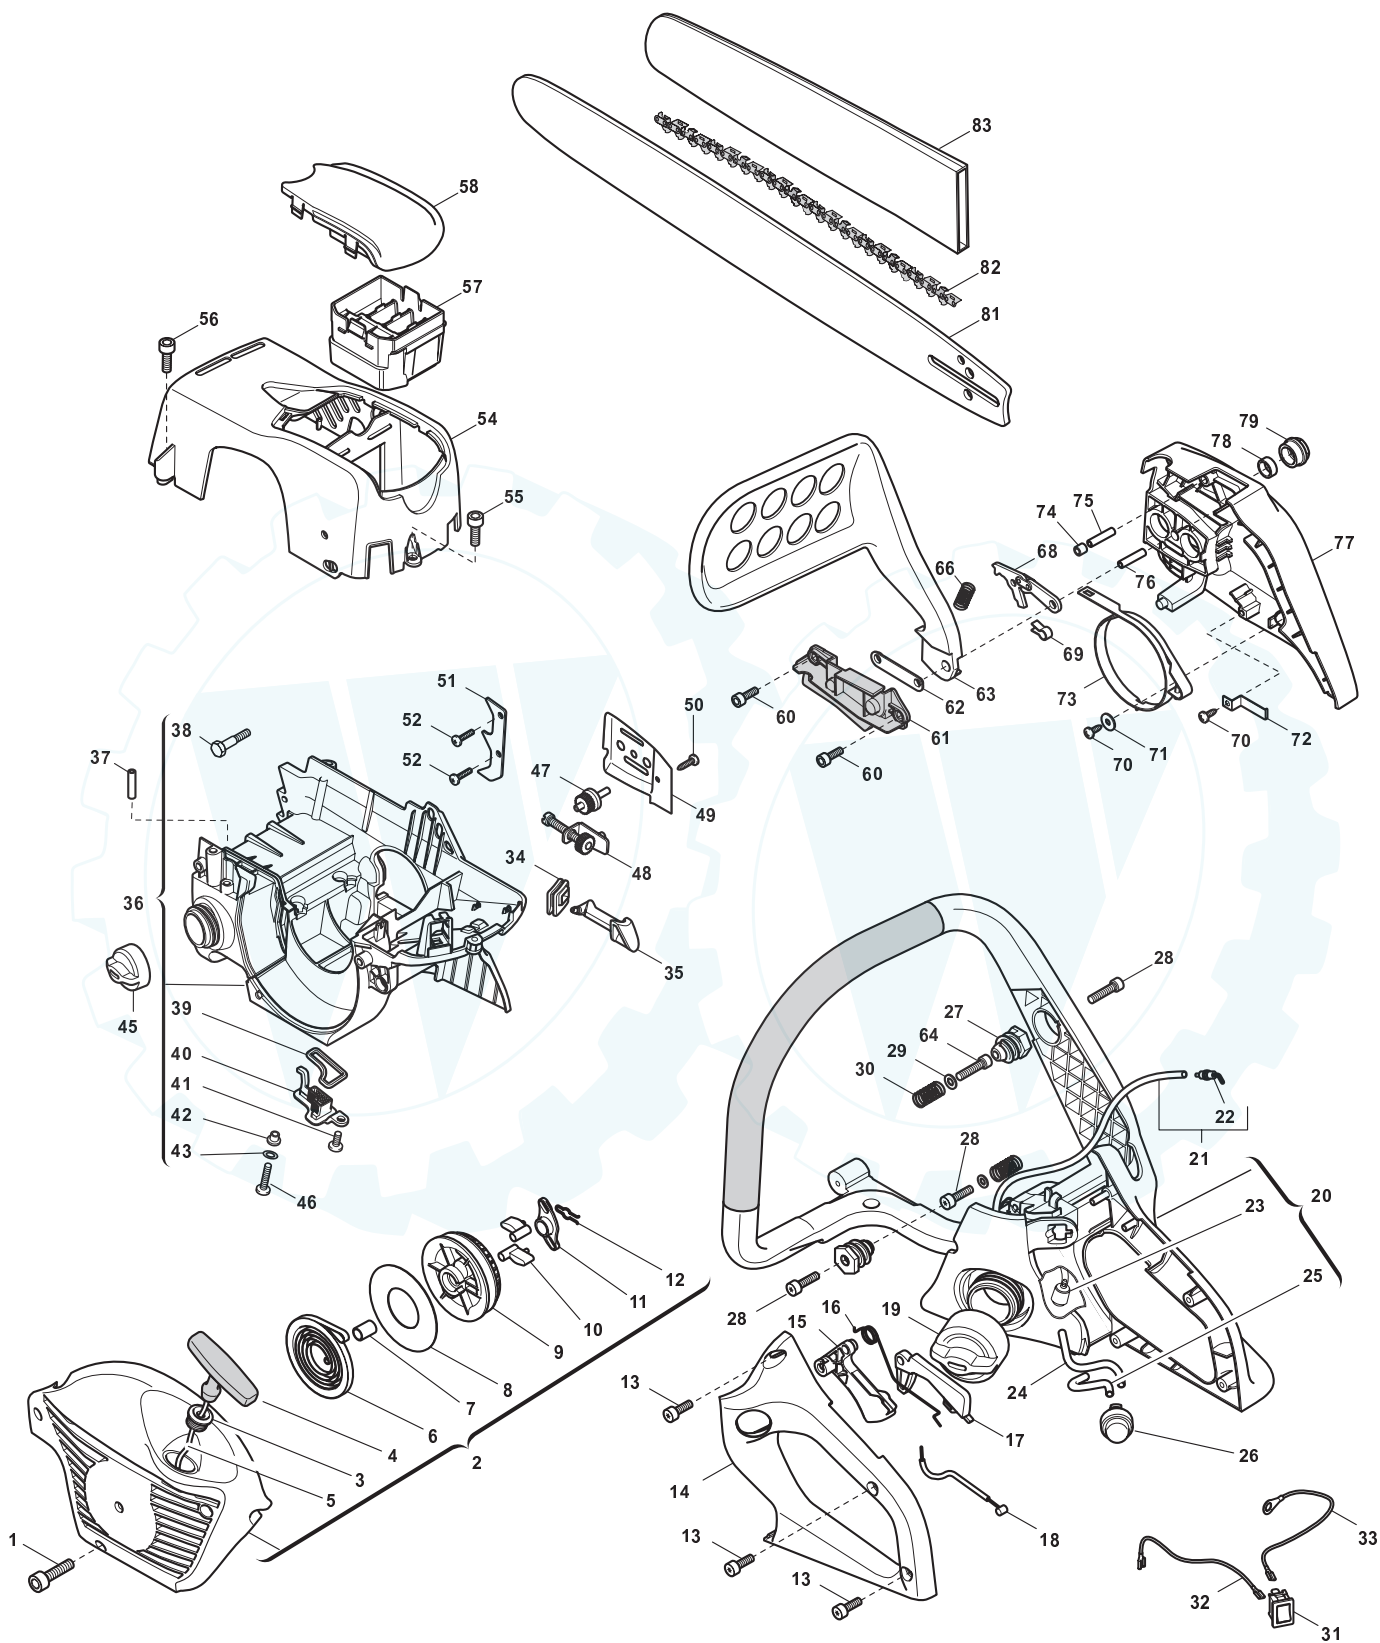

440

480

271.0

1 / 2

N.	CODE	Q.TY	DESCRIZIONE	DESCRIPTION	DESCRIPTION	BESCHREIBUNG	REMARKS
1	2432050	1	DADO	NUT	ECROU	MUTTER	
2	2312080	1	RONDELLA PIANA	WASHER	RONDELLE	UNTERLEGSCHEIBE	
3	4541210/1	1	VOLANO MAGNETE	FLYWHEEL	VOLANT AIMANT	SCHWUNGRAD MAGNET	
4	19035151/0	1	ANELLO DI TENUTA	SEAL RING	ANNEAU DE TENUE	DICHtring	
5	3112040	2	CUSCINETTO BANCO	BALL BEARING	ROULEMENT BANC	LAGER	
6	23020006/0	1	ASS. ALBERO MOTORE	CRANKSHAFT	ARBRE MOTEUR	SET MOTORWELLE	
7	3114190	1	GABBIA RULLI	NEEDLE BEARING	CAGE ROULEMENTS	WALZENKÄFIG	
8	3151010	1	LINGUETTA VOL.	FLYWHEEL KEY	LANGUETTE VOLANT	LASCHE SCHWUNGRAD	
9	3356020	2	FERMO SPINOTTO	CIRCLIP	CIRCLIP POINTEAU	BOLZENSPERRUNG	
10	3158010	1	SPINOTTO PISTONE	PISTON PIN	POINTEAU PISTON	KOLBENBOLZEN	
11	23204000/0	1	FASCIA ELASTICA	PISTON RING	COLLIER ÉLASTIQUE	KOLBENRING	
12	83590001/0	1	ASS. PISTONE	PISTON ASSY	ENS.PISTON	SET KOLBEN	
13	83070001/0	1	ASS. CIL.-PIST.	CIL.-PISTON ASSY	CYL.-PIST.	ZYLINDER-KOLBEN	
14	23275001/0	1	GOMMINO	GROMMET	CAOUTCHOUC	GUMMI	
15	2312090	1	RONDELLA	WASHER	RONDELLE	UNTERLEGSCHEIBE	
16	83594501/0	1	ASS.POMPA OLIO	OIL PUMP	POMPE À HUILE	SATZ ÖLPUMPE	
17	12728220/0	2	VITE	SCREW	VIS	SCHRAUBE	
18	23657000/0	1	RONDELLA	WASHER	RONDELLE	UNTERLEGSCHEIBE	
19	23878000/0	1	VITE	SCREW	VIS	SCHRAUBE	
20	83050001/0	1	ASS.CAMPANA FRIZIONE	DRUM ASS'Y, CLUTCH	CLOCHE FRICTION	SET KUPPLUNGSGLOCKE	
21	3114070	1	GABBIA RULLI	NEEDLE BEARING	CAGE ROULEMENTS	WALZENKÄFIG	
22	23657001/1	1	RONDELLA	WASHER	RONDELLE	UNTERLEGSCHEIBE	
23	83215000/0	1	ASS.FRIZIONE	CLUTCH ASS.Y	FRICTION	SET KUPPLUNG	
24	2135060	4	VITE	SCREW	VIS	SCHRAUBE	
25	2330020	4	RONDELLA	WASHER	RONDELLE	UNTERLEGSCHEIBE	
26	2312090	4	RONDELLA	WASHER	RONDELLE	UNTERLEGSCHEIBE	
27	23082000/0	1	COPPA SOTTOCILINDRO	STABILIZER	STABILISATEUR	STABILISATOR	
28	23280000/0	2	GUARNIZIONE BASE CILINDRO	GASKET	GARNITURE BASE CYLINDRE	DICHTUNG BASIS ZYLINDER	
29	2132550	2	VITE	SCREW	VIS	SCHRAUBE	
30	2321150	2	RONDELLA	WASHER	RONDELLE	UNTERLEGSCHEIBE	
31	23044000/0	1	BOBINA ELETTRONICA	ELECTRONIC COIL	BOBINE ÉLECTRIQUE	ELEKTRONIKSPULE	
32	3782470	1	GUAINA	JACKET TUBE	GAINÉ	HÜLLE	
33	3745130	1	GOMMINO PASSACAVO	GROMMET	CAOUTCHOUC PASSE-CÂBLE	LIPPKLAMPE	
34	3657050	1	MOLLA ATTACCO CANDELA	SPARK PLUG SPRING	RESSORT FIXATION BOUGIE	FEDER ZÜNDKERZENBEF.	
35	3748880	1	CAPPUCCIO CANDELA	SPARK PLUG COVER	CAPUCHON BOUGIE	ZÜNDKERZENKAPPE	
36	2317110	2	RONDELLA	WASHER	RONDELLE	UNTERLEGSCHEIBE	
37	3210024	1	CANDELA	SPARK PLUG	BOUGIE	ZÜNDKERZE	
38	23107500/0	1	CONVOGIATORE ARIA CILINDRO	AIR CONVEYOR	CONVOYEUR AIR	LUFTSAMMELLEITUNG	
39	12728220/0	2	VITE	SCREW	VIS	SCHRAUBE	
40	23280003/0	2	GUARNIZIONE COLL.-CILINDRO	GASKET	GARNITURE COLL.-CYLIN.	DICHTUNG KOLL.-ZYLINDER	
41	23160050/0	1	DISTANZIALE TERMICO	HEAT BLOCK	BLOCAGE THERMIQUE	THERMOISOLIERUNG	
42	2670290	2	DADO	NUT	ECROU	MUTTER	
43	23073500/0	1	COLLETTORE ASPIRAZIONE	INTAKE MANIFOLD	COLLECTEUR ASPIRATEUR	KOLLEKTOR ANSAUGUNG	
44	23725000/0	1	SEPARATORE ISOL. SPUGNA COLL.	SPONGE INSULATING SEPARATOR	SEPARATEUR ISOL. EPONGE	ISOLIERABSCHEIDER (SCHWAMM)	
45	2135050	2	VITE	SCREW	VIS	SCHRAUBE	
46	23280004/0	1	GUARNIZIONE CARB.-COLLETT.	CARBURETOR GASKET	GARNITURE CARBURATEUR	VERGASERDICHTUNG	
47	23054001/3	1	CARBURATORE	CARBURETTOR	CARBURATEUR	VERGASER	Walbro WT 727C
48	23073501/0	1	COLLETTORE FILTRO ARIA	INTAKE MANIFOLD ASSY	COLLECTEUR AIR	LUFTKOLLEKTOR	
49	2312090	2	RONDELLA	WASHER	RONDELLE	UNTERLEGSCHEIBE	
50	2135200	2	VITE	SCREW	VIS	SCHRAUBE	
51	23280001/0	1	GUARNIZIONE FILTRO ARIA	GASKET	JOINT	DICHTUNG	
52	23878002/0	2	VITE	SCREW	VIS	SCHRAUBE	
53	23280005/0	1	GUARNIZIONE SILENZIATORE	MUFFLER GASKET	GARNITURE SILENCIEUX	DICHTUNG SCHALLDÄMPFER	
54	23230001/0	1	FONDO SILENZIATORE	MUFFLER BOTTOM	FOND SILENCIEUX	AUSPUFFTOPFBODEN	
56	2135180	1	VITE	SCREW	VIS	SCHRAUBE	
57	23075000/0	1	CONDOTTO INTERNO SILENZ.	MUFFLER INNER DUCT	CONDUIT INT. SILENCIEUX	AUSPUFFTOPFROHR	
58	23109500/0	1	COPERCHIO SILENZIATORE	COVER	COUVERCLE	DECKEL	
59	2312090	2	RONDELLA	WASHER	RONDELLE	UNTERLEGSCHEIBE	
60	2432040	2	DADO	NUT	ECROU	MUTTER	
61	19035153/0	1	ANELLO DI TENUTA	SEAL RING	ANNEAU DE TENUE	DICHtring	