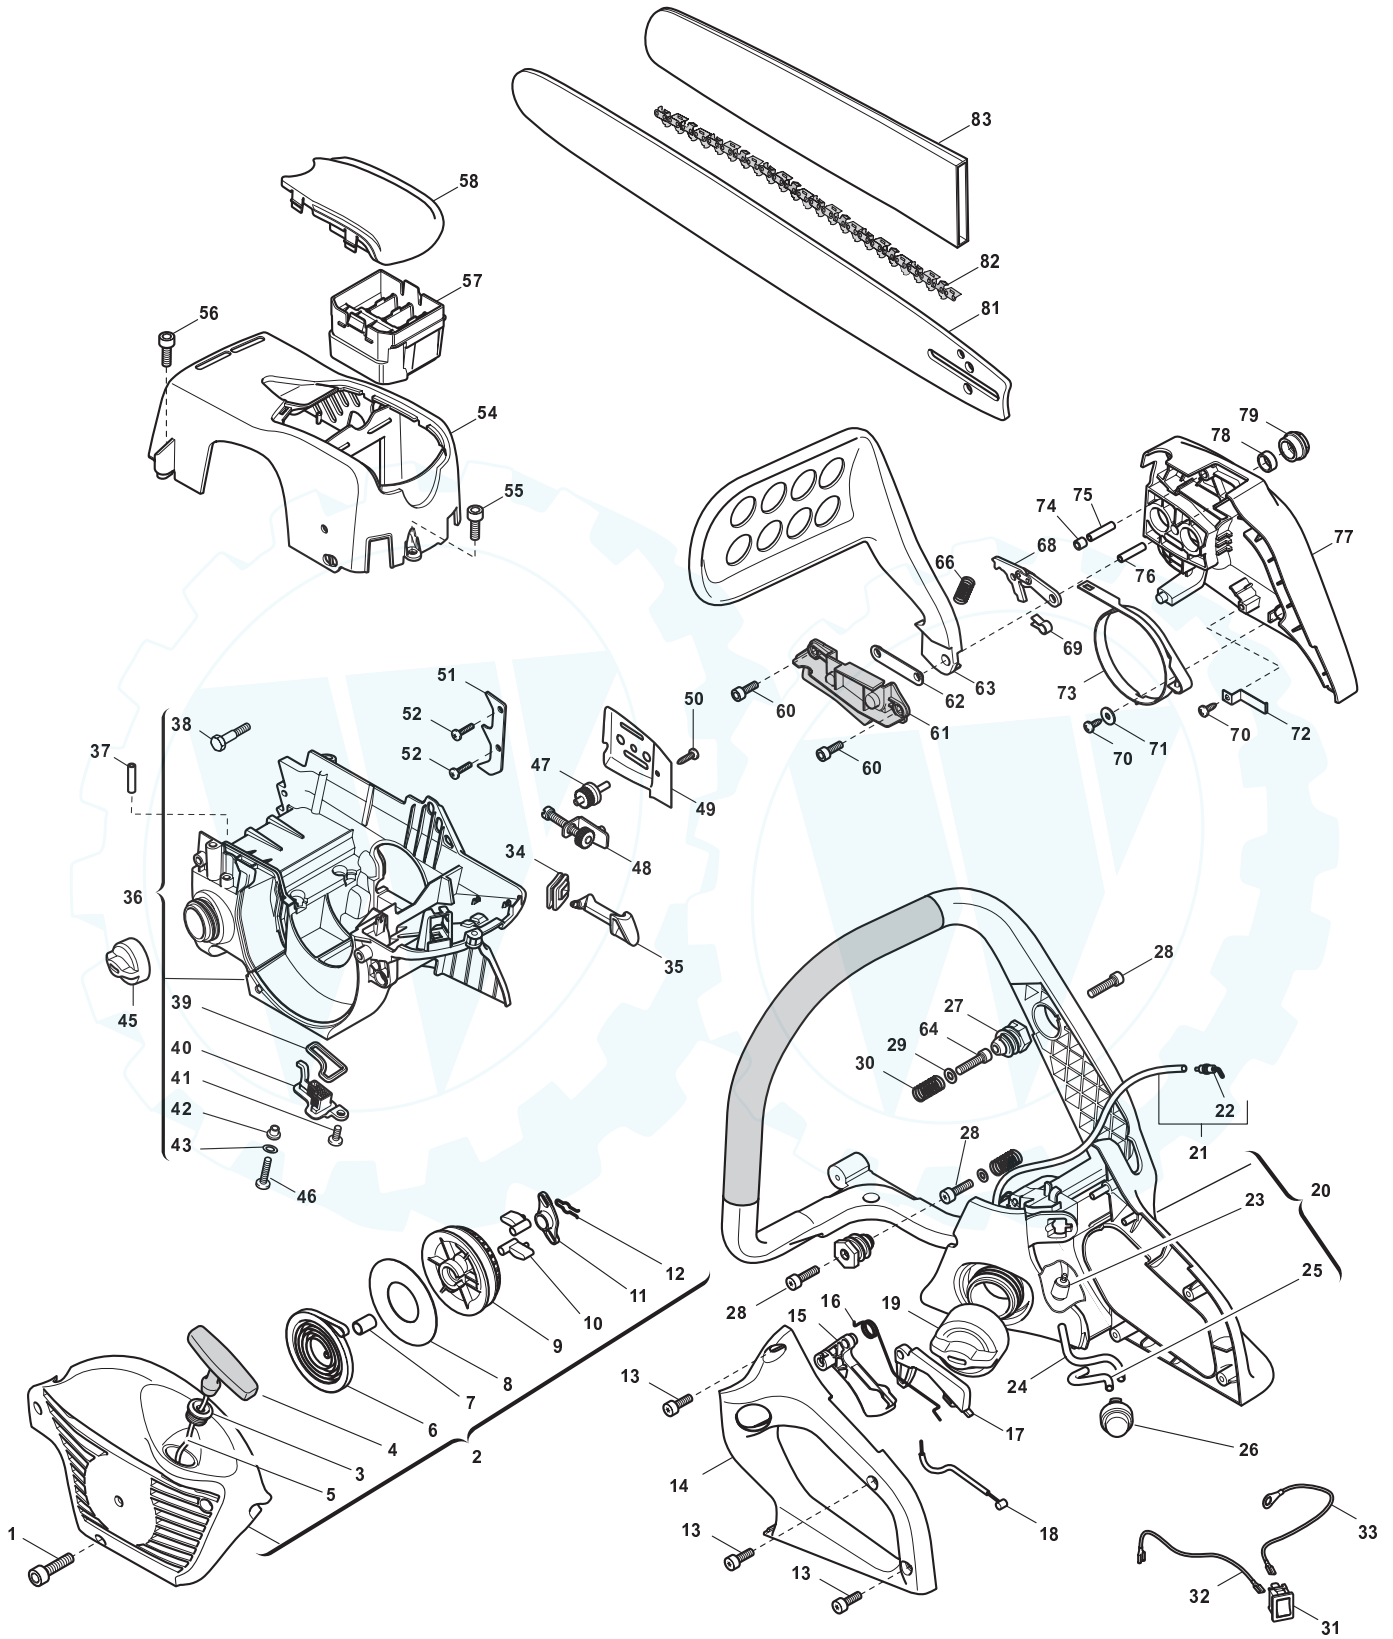

440

480

272.0

3 / 4

N.	CODE	Q.TY	DESCRIZIONE	DESCRIPTION	DESCRIPTION	BESCHREIBUNG	REMARKS
64	2135040	1	VITE	SCREW	VIS	SCHRAUBE	
66	23430553/0	1	MOLLA	SPRING	RESSORT	FEDER	
68	4252310	1	ASS.LEVE FRENO CATENA	CHAIN BRAKE LEVER	LEVIER FREIN CHAÎNE MAILLONS	BREMSHEBEL KETTE	
69	3614780	1	MOLLA PARAMANO	SPRING	RESSORT PROTÈGE- MAIN	FEDER HANDSCHUTZ	
70	2123060	2	VITE	SCREW	VIS	SCHRAUBE	
71	2312100	1	RONDELLA	WASHER	RONDELLE	UNTERLEGSCHEIBE	
72	3612400	1	PIASTRINA	PLATE	PLAQUE	HALTBLECH	
73	23448000/0	1	NASTRO FRENO C/SPINA	BRAKE BAND	BANDE FREIN + AXE	BREMSBAND M. STIFT	
74	2382100	1	DISTANZIALE	BUSHING	ENTRETOISE	DISTANZSTÜCK	
75	12622630/0	1	RULLINO NRA	NEEDLE	ROULEAU	WALZE	
76	3180390	1	SPINA	PIN	CHEVILLE	STIFT	
77	23059002/0	1	CARTER FRIZIONE GIALLO	CLUTCH HOUSING YEL- LOW	CARTER FRICTION JAUNE	KUPPLUNGSGEH. GELB	
77	23059007/0	1	CARTER FRIZIONE ROSSO	CLUTCH HOUSING RED	CARTER FRICTION ROUGE	KUPPLUNGSGEH. ROT	
78	3643000	2	BOCCOLA	BUSHING	DOUILLE	BÜCHSE	
79	2670270	2	DADO BARRA	NUT	ECROU GUIDE	MUTTERSCHRAUBE	
81	4112660	1	BARRA GUIDA 13"	GUIDE BAR 13"	GUIDE-CHAÎNE 13"	KETTENSTEG 13"	13" 325" .058" (1.5 mm)
81	23900100/0	1	BARRA GUIDA 16"	GUIDE BAR 16"	GUIDE-CHAÎNE 16"	KETTENSTEG 16"	16" 325" .050" (1.3 mm)
81	23900101/0	1	BARRA GUIDA 18"	GUIDE BAR 18"	GUIDE-CHAÎNE 18"	KETTENSTEG 18"	18" 325" .050" (1.3 mm)
82	4113720	1	CATENA 13"	CHAIN 13"	CHAÎNE 13"	KETTE 13"	13" 325" .058" (1.5 mm)
82	4113712	1	CATENA 16"	CHAIN 16"	CHAÎNE 16"	KETTE 16"	- 56E 16" 325" .050" (1.3 mm)
82	4113713	1	CATENA 18"	CHAIN 18"	CHAÎNE 18"	KETTE 18"	- 66E 18" 325" .050" (1.3 mm)
83	4181307	1	COPRIBARRA 16"	CHAIN COVER 16"	PROTÈGE-GUIDE 16"	SCHW. STANGENABDE- CKUNG 16"	
83	4181497	1	COPRIBARRA 18"	CHAIN COVER 18"	PROTÈGE-GUIDE 18"	SCHW. STANGENABDE- CKUNG 18"